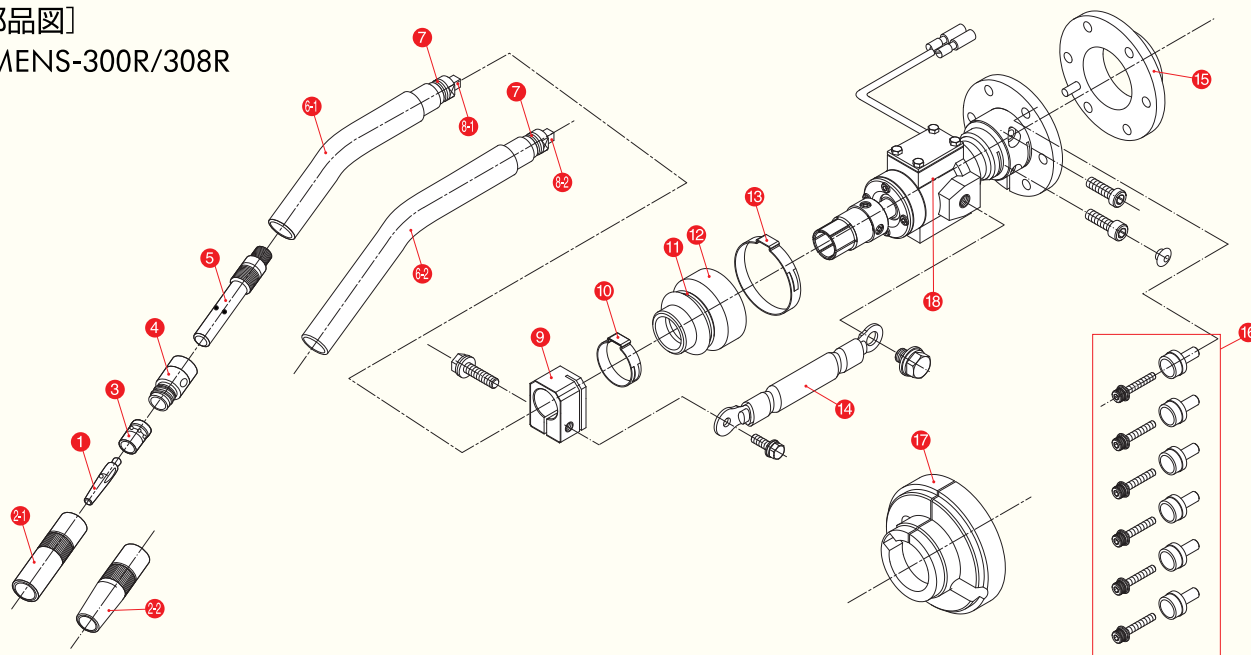

[部品図]

YMENS-300R/308R

YMENS-300R/308R 部品表

番号	商品No.	商品名	番号	商品No.	商品名
1	002001	N チップ 0.9MM	8-1	YEA003013	YMES-300R インナーチューブ
	002002	N チップ 1.0MM	8-2	YEA003812	YMES-308R インナーチューブ
	002003	N チップ 1.2MM	1~8	YEA003010	YMES-300RトーチボディASSY
2-1	001002	N ノズル 16MM		YEA003810	YMES-308RトーチボディASSY
2-2	001003	N ノズル 12MM	9	YEA000018	YSRC接手ブロック
3	003002	N オリフィス S	10	3001024	ワンクランプバンド 286-7R
4	004002	N インシュレータ S	11	YM0980009	YMST-9800-09 リング
5	016051	TK-308RR チップボディ	12	YM0980012	YMST-9800-12 ブーツ
6-1,7	YEA003012	YMES-300R トーチボディノミ	13	3001025	ワンクランプバンド 455-7R
6-2,7	3001043	YMES-308R トーチボディノミ	14	3001023	SRC ジャンパー線
7	Y0000FP10	Oリング F-P10	15	YEA000014	YME絶縁スペーサー
5~7	YEA003011	YMES-300R トーチボディ1シキ	16	YEA000015	YME絶縁スリーブ、ネジ 6シキ
	3001042	YMES-308R トーチボディ1シキ	17	YEA000017	YME絶縁カバー Sタイプ
			9~18	YEA000020	TジクトリツケユニットS